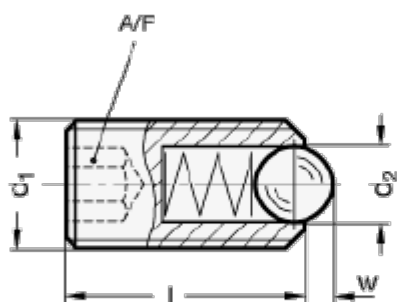

Varenummer: 206153M24KPFB

Beskrivelse: E+G fjedrende trykstykke 615.3-M24-K-PFB

Mål

Thread locking **PFB**
Polyamide patch
for type **K**

Thread locking **PFB**
Polyamide patch
for type **KS**

Thread locking **MVK**
Micro encapsulation precoat
(for all types)

A/F	= 12
d1	= M24
d2	= 15
Fjedre styrke i N	= 81
l	= 48
Max fjeder belastning i N	= 151
w	= 5.5